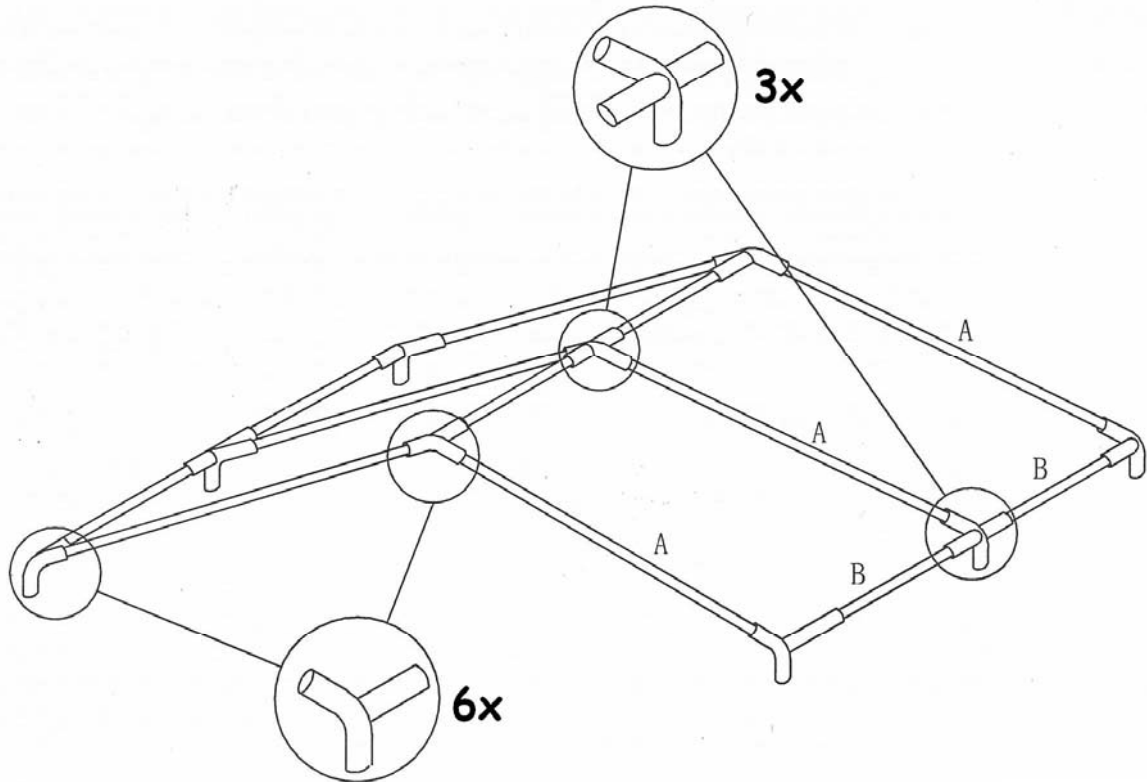

# Opzetinstructie partytent 4x4 meter.

1

6x A buis.  
6x B buis.

6x C buis.

6x voet incl. bout en moer.

1x dakzeil.

2x zijzeil met raam.

2x kopzeil.

4x scheerlijn.

50x elastiek.

28x kleine haring.

4x grote haring.