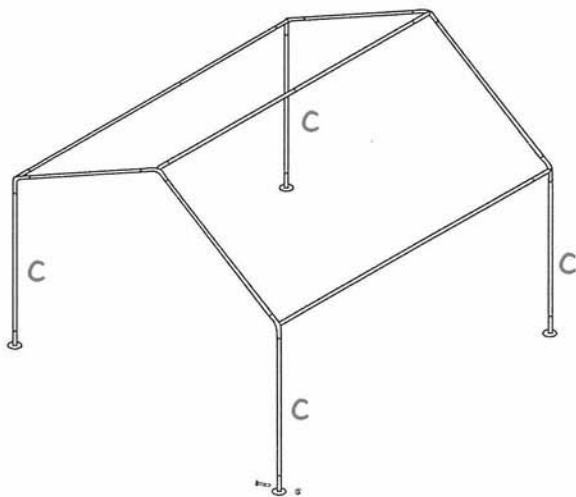

Opzetinstructie partytent 3x3 meter.

①

3x B1 buis.
3x B2 buis.
4x A buis.

②

4x C buis.

4x voet

4x Bout en moer

③

1x dakzeil.
2x zijzeil met raam.
2x kopzeil.
4x scheerlijn.
22x kleine haring.
4x grote haring.
50x elastiek.