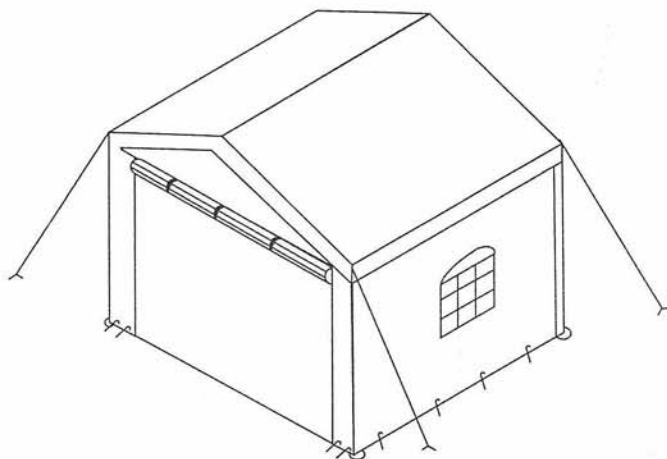

Opzetinstructie partytent 3x3 meter.

①

3x B1 buis.
3x B2 buis.
4x A buis.

②

4x C buis.

4x voet

4x Bout en moer

③

1x dakzeil.
2x zijzeil met raam.
2x kopzeil.
4x scheerlijn.
22x kleine haring.
4x grote haring.
50x elastiek.