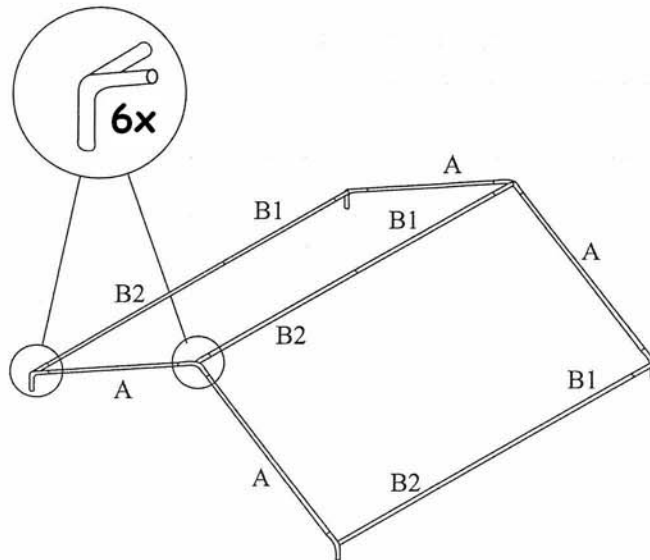

Opzetinstructie partytent 3x3 meter.

①

3x B1 buis.
3x B2 buis.
4x A buis.

②

4x C buis.

4x voet

4x Bout en moer

③

1x dakzeil.
2x zijzeil met raam.
2x kopzeil.
4x scheerlijn.
22x kleine haring.
4x grote haring.
50x elastiek.